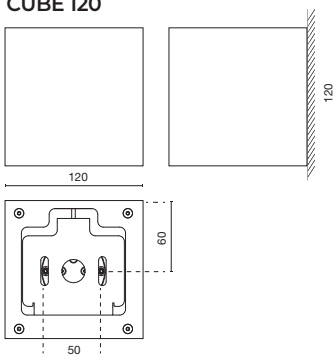

CUBE 120

		BEAM	W	LM	K	V	CRI	KG
Br	E5450-LBC	OMNI	12W	1000	3000	220/240 24Vdc	>90	0,85
Ne	E5451-LBC							
Br	E5450-LBN	OMNI	12W	1000	4000	220/240 24Vdc	>90	0,85
Ne	E5451-LBN							

A RICHIESTA - ON REQUEST: colore esterno PERSONALIZZATO, colori RAL
colore interno BIANCO o NERO
CUSTOMIZED outer finish - RAL colours
internal finish WHITE or BLACK