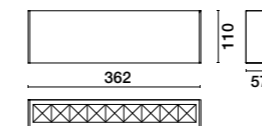

PLAFONE - CEILING

3 LED

6 LED

9 LED

	CODICE - CODE	BEAM	W	LM	K	V	CRI	KG
NE	3 LED - L. 132mm							
	E3800-LBC-75	75°	14W	1448	3000	220/240V	>80	1,00
	E3800-LBN-75			1503	4000	(500mA)		
NE	6 LED - L. 247mm							
	E3805-LBC-75	75°	27W	2896	3000	220/240V	>80	1,50
	E3805-LBN-75			3007	4000	(500mA)		
NE	9 LED - L. 362mm							
	E3810-LBC-75	75°	40W	4343	3000	220/240V	>80	2,00
	E3810-LBN-75			4510	4000	(500mA)		