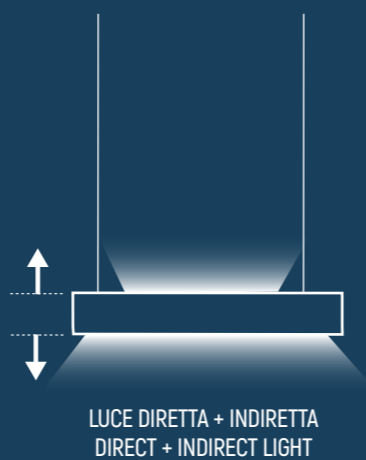

SOSPENSIONE SUSPENSION