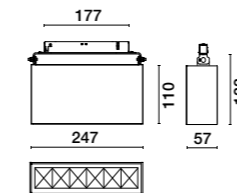

INTERNI - INDOOR

Ruled Linear IP **BINARIO - TRACK 48V**

A RICHIESTA - ON REQUEST

- Corpo in estruso di alluminio verniciato.
- Testate in pressofusione in alluminio verniciato.
- Verniciatura in polveri di poliestere.
- Ottica con riflettori in policarbonato metallizzati a specchio.
- Vetro di protezione trasparente extra chiaro serigrafato.
- Pressacavo in ottone nichelato.
- Led durata utile: 50.000 (h) L80 B20.
- Body made of painted extruded aluminium.
- Painted end caps of die-cast aluminium.
- Polyester powder coating for indoor.
- Optics with mirror metallized polycarbonate reflectors.
- Extra-clear transparent screen-printed safety glass.
- Nickel-plated brass cable gland.
- Led life: 50.000 (h) L80 B20.

BINARIO - TRACK 48V

3 LED

6LED

	CODICE - CODE	BEAM	W	LM	K	V	CRI	KG
	3 LED - L. 132mm							
	3900-LBC-75			1448	3000			
NE	3900-LBN-75	75°	14W	1503	4000	48Vdc	>80	1,00
	6 LED - L. 247mm							
	3905-LBC-75			2896	3000			
NE	3905-LBN-75	75°	27W	3007	4000	48Vdc	>80	1,50

OPZIONI - OPTIONAL

A richiesta - On request: fascio - beam **12° - AS - AE**