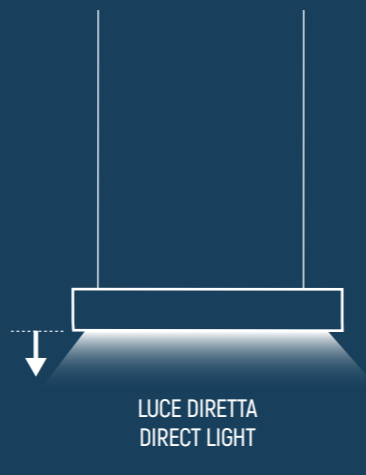

SOSPENSIONE SUSPENSION