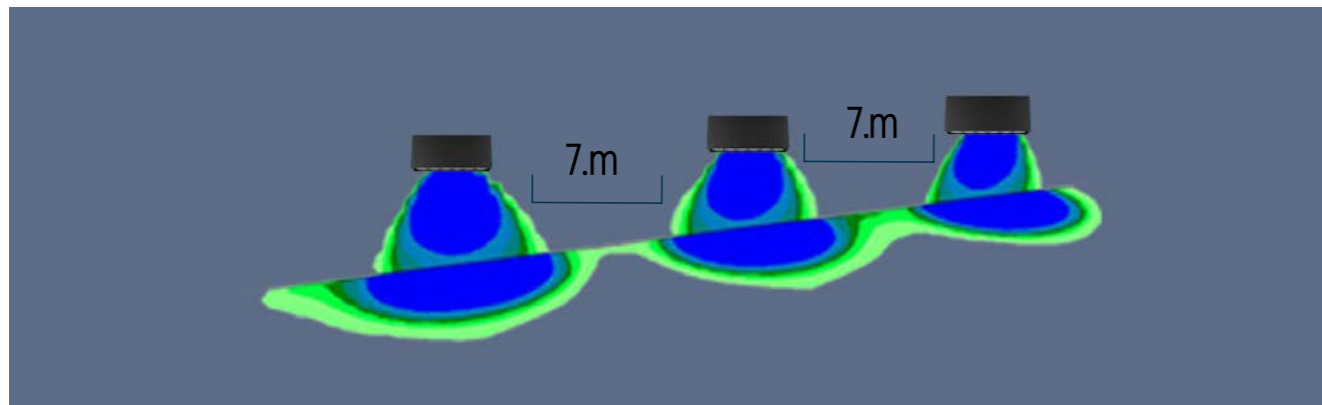

RULED LINEAR IP PARETE MONOEMISSIONE - RULED LINEAR IP WALL SINGLE SIDE EMISSION

3 LED	L. 132mm	14W	1500lm	75°
6 LED	L. 247mm	27W	2900lm	75°
9 LED	L. 362mm	40W	4400lm	75°

INCASSO - RECESSED IP54 - IP65

Nero lucido con serigrafia nera
Bianco lucido con serigrafia bianca

PARETE - WALL IP65

MONOEMISSIONE - SINGLE SIDE EMISSION
BIEMISSIONE - DOUBLE SIDE EMISSION