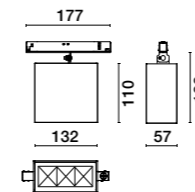

INTERNI - INDOOR

Ruled Linear IP **BINARIO - TRACK 48V**

A RICHIESTA - ON REQUEST

- Corpo in estruso di alluminio verniciato.
- Testate in pressofusione in alluminio verniciato.
- Verniciatura in polveri di poliestere.
- Ottica con riflettori in policarbonato metallizzati a specchio.
- Vetro di protezione trasparente extra chiaro serigrafato.
- Pressacavo in ottone nichelato.
- Led durata utile: 50.000 (h) L80 B20.
- Body made of painted extruded aluminium.
- Painted end caps of die-cast aluminium.
- Polyester powder coating for indoor.
- Optics with mirror metallized polycarbonate reflectors.
- Extra-clear transparent screen-printed safety glass.
- Nickel-plated brass cable gland.
- Led life: 50.000 (h) L80 B20.

BINARIO - TRACK 48V

3 LED

6LED

	CODICE - CODE	BEAM	W	LM	K	V	CRI	KG
	3 LED - L. 132mm							
	3900-LBC-75			1448	3000			
NE	3900-LBN-75	75°	14W	1503	4000	48Vdc	>80	1,00
	6 LED - L. 247mm							
	3905-LBC-75			2896	3000			
NE	3905-LBN-75	75°	27W	3007	4000	48Vdc	>80	1,50

OPZIONI - OPTIONAL

A richiesta - On request: fascio - beam **12° - AS - AE**