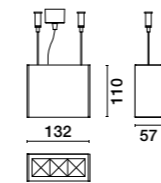

SOSPENSIONE - SUSPENSION

3 LED - MONOEMISSIONE - SINGLE SIDE EMISSION

CODICE - CODE		BEAM	W	LM	K	V	CRI	KG	
MONOEMISSIONE - SINGLE SIDE EMISSION									
3 LED - L. 132mm									
NE	3860-LBC-75	LUCE DIRETTA DIRECT LIGHT		75°	14W	1448	3000	220/240V (500mA)	>80 1,00
	3860-LBN-75					1503	4000