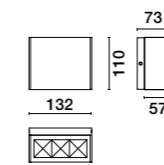

PARETE - WALL

3 LED - MONOEMISSIONE - SINGLE SIDE EMISSION
3 + 3 LED - BIEMISSIONE - DOUBLE SIDE EMISSION