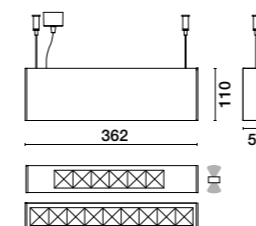

9 LED - MONOEMISSIONE - SINGLE SIDE EMISSION 6 + 9 LED - BIEMISSIONE - DOUBLE SIDE EMISSION

MONOEMISSIONE - SINGLE SIDE EMISSION									
9 LED - L. 362mm									
NE	3870-LBC-75	LUCE DIRETTA DIRECT LIGHT		75°	40W	4343	3000	220/240V (500mA)	>80 2,00
	3870-LBN-75					4510	4000		
BIEMISSIONE - DOUBLE SIDE EMISSION									
6 + 9 LED - L. 362mm									
NE	3880-LBC-75	LUCE DIRETTA/INDIRETTA DIRECT/INDIRECT LIGHT		75°	67W	7239	3000	220/240V (500mA)	>80 2,00
	3880-LBN-75					7517	4000