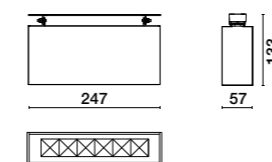

INTERNI - INDOOR

Ruled Linear IP BINARIO - EUTRACK 230V

A RICHIESTA - ON REQUEST

- Corpo in estruso di alluminio verniciato.
- Testate in pressofusione in alluminio verniciato.
- Verniciatura in polveri di poliestere.
- Ottica con riflettori in policarbonato metallizzati a specchio.
- Vetro di protezione trasparente extra chiaro serigrafato.
- Pressacavo in ottone nichelato.
- Led durata utile: 50.000 (h) L80 B20.
- Body made of painted extruded aluminium.
- Painted end caps of die-cast aluminium.
- Polyester powder coating for indoor.
- Optics with mirror metallized polycarbonate reflectors.
- Extra-clear transparent screen-printed safety glass.
- Nickel-plated brass cable gland.
- Led life: 50.000 (h) L80 B20.

BINARIO - EUTRACK 230V

3 LED

6 LED

	CODICE - CODE	BEAM	W	LM	K	V	CRI	KG
	3 LED - L. 132mm							
NE	3885-LBC-75	75°	14W	1448	3000	220/240V (500mA)	>80	1,00
	3885-LBN-75			1503	4000			
	6 LED - L. 247mm							
NE	3890-LBC-75	75°	27W	2896	3000	220/240V (500mA)	>80	1,50
	3890-LBN-75			3007	4000			

OPZIONI - OPTIONAL

A richiesta - On request: fascio - beam 12° - AS - AE