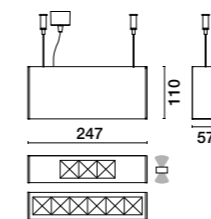

6 LED - MONOEMISSIONE - SINGLE SIDE EMISSION 3 + 6 LED - BIEMISSIONE - DOUBLE SIDE EMISSION

MONOEMISSIONE - SINGLE SIDE EMISSION									
6 LED - L. 247mm									
NE	3865-LBC-75	LUCE DIRETTA DIRECT LIGHT		75°	27W	2896	3000	220/240V (500mA)	>80 1,50
	3865-LBN-75					3007	4000		
BIEMISSIONE - DOUBLE SIDE EMISSION									
3 + 6 LED - L. 247mm									
NE	3875-LBC-75	LUCE DIRETTA/INDIRETTA DIRECT/INDIRECT LIGHT		75°	40W	4343	3000	220/240V (500mA)	>80 1,50
	3875-LBN-75					4510	4000