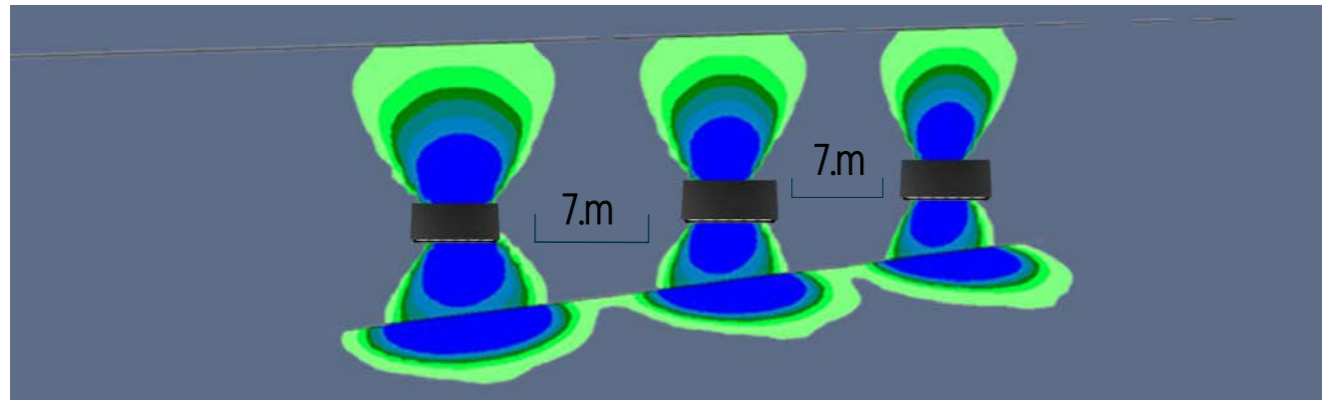

RAPPRESENTAZIONE COLORI FALSATI 3D

La rappresentazione grafica dei colori falsati consente di visualizzare i livelli di illuminamento prodotti da diversi apparecchi. Utilizzando colori diversi, fornisce un'idea della distribuzione della luce e della sua intensità nello spazio.

FALSE-COLOUR RENDERING 3D

False-colour rendering makes it possible to visualize the illuminance levels produced by different luminaires. Using different colours, it provides an idea of the distribution of light and its intensity in space.

RULED LINEAR IP PARETE - WALL BIEMISSIONE - DOUBLE SIDE EMISSION