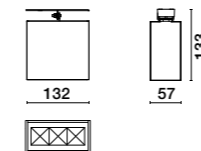

INTERNI - INDOOR

Ruled Linear IP BINARIO - EUTRACK 230V

A RICHIESTA - ON REQUEST

- Corpo in estruso di alluminio verniciato.
- Testate in pressofusione in alluminio verniciato.
- Verniciatura in polveri di poliestere.
- Ottica con riflettori in policarbonato metallizzati a specchio.
- Vetro di protezione trasparente extra chiaro serigrafato.
- Pressacavo in ottone nichelato.
- Led durata utile: 50.000 (h) L80 B20.
- Body made of painted extruded aluminium.
- Painted end caps of die-cast aluminium.
- Polyester powder coating for indoor.
- Optics with mirror metallized polycarbonate reflectors.
- Extra-clear transparent screen-printed safety glass.
- Nickel-plated brass cable gland.
- Led life: 50.000 (h) L80 B20.

BINARIO - EUTRACK 230V

3 LED

6 LED

	CODICE - CODE	BEAM	W	LM	K	V	CRI	KG
	3 LED - L. 132mm							
NE	3885-LBC-75	75°	14W	1448	3000	220/240V (500mA)	>80	1,00
	3885-LBN-75			1503	4000			
	6 LED - L. 247mm							
NE	3890-LBC-75	75°	27W	2896	3000	220/240V (500mA)	>80	1,50
	3890-LBN-75			3007	4000			

OPZIONI - OPTIONAL

A richiesta - On request: fascio - beam 12° - AS - AE