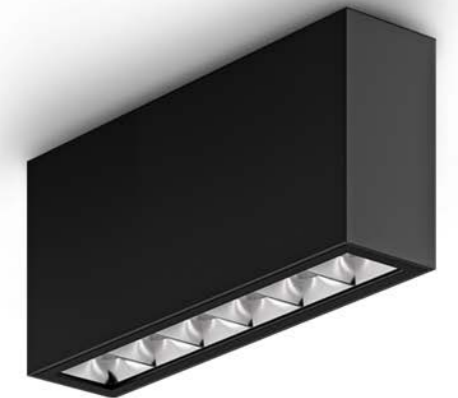

Ruled linear IP

COLLECTION

Ruled linear IP COLLECTION

GRANDE FAMIGLIA RULED LINEAR

VERSATILITÀ-EFFICIENZA-POTENZA

La collezione comprende modelli da incasso, sospensione, plafone, parete, proiettori ma anche versioni per binario 230V o 48V ed è progettata per offrire molteplici soluzioni con varie ottiche.

RULED LINEAR con le sue varianti consente la creazione sistemi complessi oppure l'utilizzo come elemento isolato. L'UGR>19 garantisce il massimo confort visivo in ogni ambiente.

LUCE SU MISURA

THE LARGE RULED LINEAR FAMILY

FALSE-COLOUR RENDERING 3D

False-colour rendering makes it possible to visualize the illuminance levels produced by different luminaires. Using different colours, it provides an idea of the distribution of light and its intensity in space.