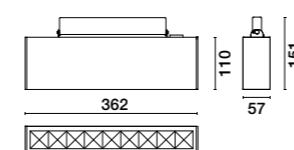

PROIETTORE - FLOODLIGHT

3 LED

6 LED

9 LED

	CODICE - CODE	BEAM	W	LM	K	V	CRI	KG
	3 LED - L. 132mm							
NE	E3815-LBC-75	75°	14W	1448	3000	220/240V (500mA)	>80	1,00
	E3815-LBN-75			1503				
	6 LED - L. 247mm							
NE	E3820-LBC-75	75°	27W	2896	3000	220/240V (500mA)	>80	1,50
	E3820-LBN-75			3007				
	9 LED - L. 362mm							
NE	E3825-LBC-75	75°	40W	4343	3000	220/240V (500mA)	>80	2,00
	E3825-LBN-75			4510				