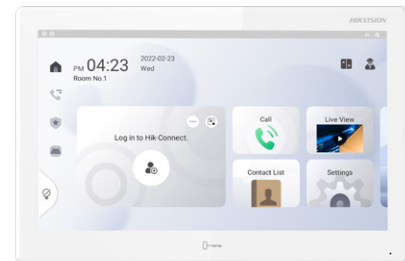

HPP CONVERGENZA NATIVA & SCALABILE

IL VALORE AGGIUNTO DI UNA PIATTAFORMA CHE VA OLTRE LA PROGRAMMAZIONE

Hik-PartnerPro è la prima ed unica piattaforma di gestione al mondo che mette a disposizione dell'installatore molteplici strumenti, funzionalità e sistemi per gestire tutte le attività relative agli impianti installati da un'unica interfaccia. L'installatore può così effettuare interventi di programmazione, configurazione, monitoraggio e manutenzione in modo più veloce e sicuro anche da remoto. In aggiunta, aiuta gli installatori a fornire un servizio di maggiore qualità: invia report automatici, riduce le visite all'impianto e ne migliora l'efficienza, garantendo al contempo maggiore soddisfazione dell'Utente Finale.

Hik-Connect è l'applicazione ideata appositamente per gli utenti finali che, da un unico dispositivo, possono gestire tutti i prodotti Hikvision.

Verifica lo stato del sistema, consente di inserire/disinserire e ricevere notifiche d'allarme ovunque ci si trovi, ma non solo...

Verifica lo stato del singolo dispositivo: livello del segnale, stato della batteria, temperatura ambientale e attraverso la verifica, può confermare il singolo evento di allarme.

L'account amministratore può gestire il sistema, aggiungere nuovi utenti e gestire gli utenti attuali.

RISORSE CONDIVISE

Hik-Partner Pro è la piattaforma cloud, disponibile anche in versione APP. Ideata appositamente per gli installatori e consente ad **AXPro** di convergere con i device Hikvision di Videosorveglianza, Intercom e Controllo Accessi, lavorando congiuntamente e condividendone le risorse, come se tutto fosse un unico sistema.