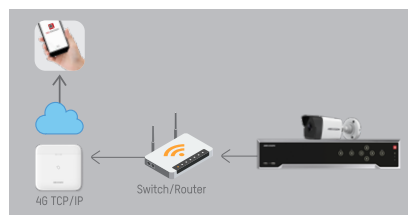

FUNZIONE INTRUDER VERIFICATION

Intruder Verification è il servizio di allarme video HD che fornisce la videoverifica da qualsiasi telecamera IP di Hikvision. Mentre altre metodologie si affidano a immagini statiche e di bassa qualità per confermare gli eventi, questa tecnologia fornisce un videoclip registrato della durata di 7 secondi, contenente pre e post evento, che viene inviato direttamente dal buffer della centrale o tramite l'archivio del NVR/Telecamera IP. L'utente finale può visionare il filmato e il live della telecamera tramite APP HikConnect.