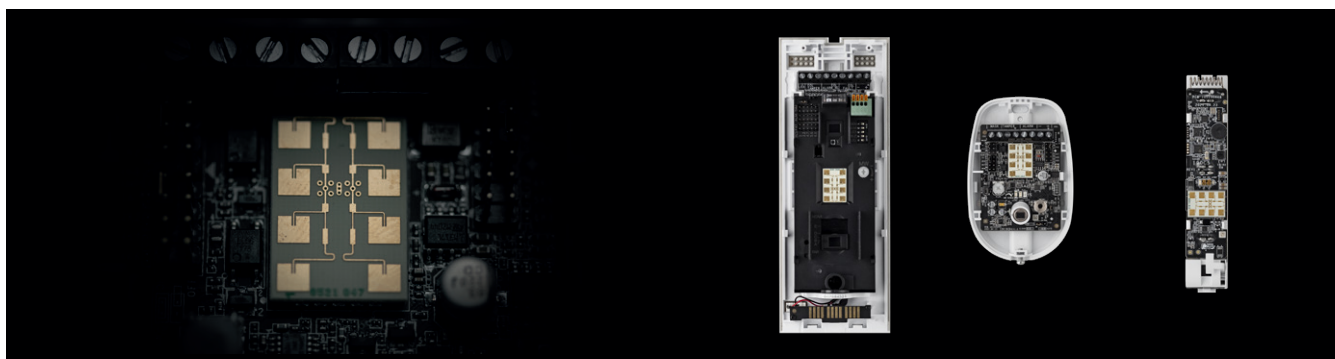

TECNOLOGIA BANDA K, AFFIDABILE ED IMMEDIATA

I sensori in Banda K sono progettati per massimizzare l'affidabilità della protezione da interno e da esterno in ambienti residenziali e commerciali. La microonda in Banda-K con modulazione di frequenza a 24GHz assicura, velocità di rilevazione e stabilità di funzionamento. Grazie ad una maggiore reattività e precisione nella rilevazione delle intrusioni, alla riduzione del back lobe e alla ridotta permeabilità nell'attraversamento delle pareti, la microonda in Banda K risulta la soluzione migliore per ridurre i falsi allarmi e velocizzare i tempi di installazione. Unendo infatti questa tecnologia a funzioni speciali come anti-strisciamento, anti-mascheramento, tamper apertura e strappo, Pet immune, Lenti Asferiche ad un protocollo radio immune alle interferenze, Hikvision garantisce la produzione di rilevatori dalle performance di altissimo livello.