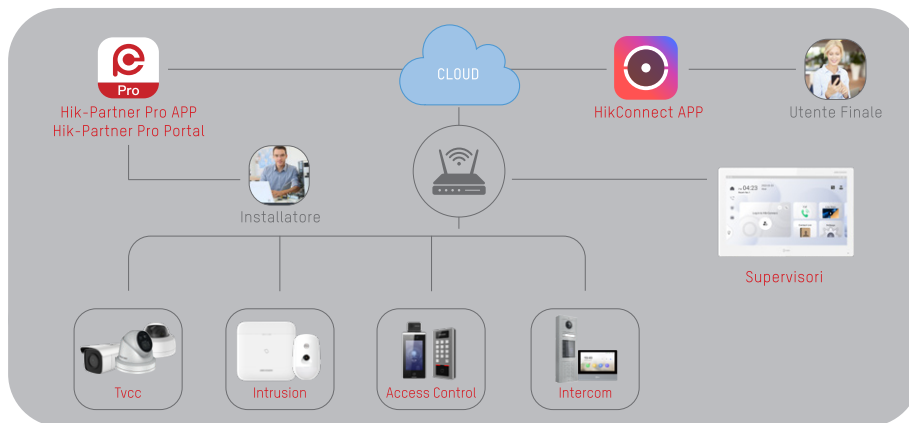

FUNZIONE INTRUDER VERIFICATION

Intruder Verification è il servizio di allarme video HD che fornisce la videoverifica da qualsiasi telecamera IP di Hikvision. Mentre altre metodologie si affidano a immagini statiche e di bassa qualità per confermare gli eventi, questa tecnologia fornisce un videoclip registrato della durata di 7 secondi, contenente pre e post evento, che viene inviato direttamente dal buffer della centrale o tramite l'archivio del NVR/Telecamera IP. L'utente finale può visionare il filmato e il live della telecamera tramite APP HikConnect.

I dispositivi radio possono essere riconosciuti dalla centrale tramite l'APP Hik-Partner Pro che, grazie alla scansione tramite QR Code, ottimizza le attività manuali e i tempi di installazione.

Una volta configurati i rilevatori e gli accessori si potrà procedere alla programmazione dei parametri dei singoli device, ed alla consegna del sistema all'utente.

HPP CONVERGENZA NATIVA & SCALABILE

IL VALORE AGGIUNTO DI UNA PIATTAFORMA CHE VA OLTRE LA PROGRAMMAZIONE

Hik-PartnerPro è la prima ed unica piattaforma di gestione al mondo che mette a disposizione dell'installatore molteplici strumenti, funzionalità e sistemi per gestire tutte le attività relative agli impianti installati da un'unica interfaccia. L'installatore può così effettuare interventi di programmazione, configurazione, monitoraggio e manutenzione in modo più veloce e sicuro anche da remoto. In aggiunta, aiuta gli installatori a fornire un servizio di maggiore qualità: invia report automatici, riduce le visite all'impianto e ne migliora l'efficienza, garantendo al contempo maggiore soddisfazione dell'Utente Finale.

Hik-Connect è l'applicazione ideata appositamente per gli utenti finali che, da un unico dispositivo, possono gestire tutti i prodotti Hikvision.

Verifica lo stato del sistema, consente di inserire/disinserire e ricevere notifiche d'allarme ovunque ci si trovi, ma non solo...