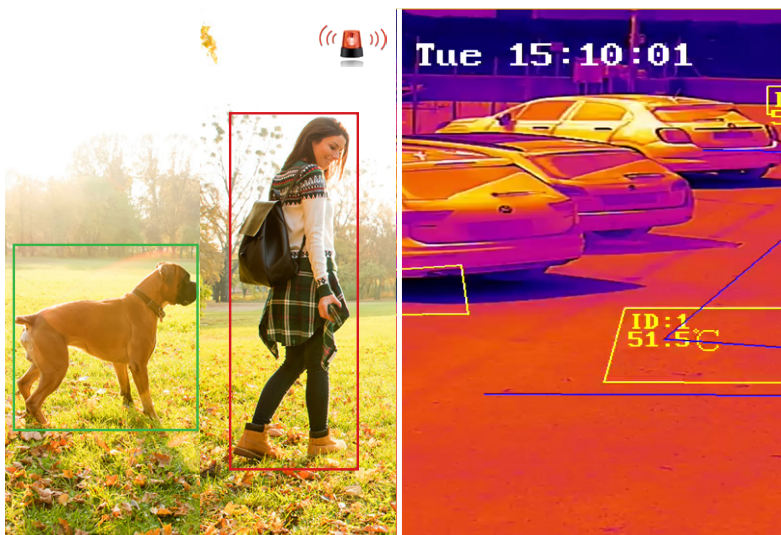

INTEGRAZIONE DEI METADATI **AcuSense** **HeatPro**

AXPro, tramite la rete, integra nativamente le informazioni, in forma di metadato, che provengono dalla tecnologia AcuSense di telecamere e videoregistratori e dalla tecnologia DeepinView delle telecamere termiche della serie Heat Pro.

AcuSense e DeepinView, grazie all'Intelligenza Artificiale, sono in grado di ridurre drasticamente i falsi allarmi delle applicazioni VCA grazie all'algoritmo AcuSense di Human/Vehicle Detection per la parte visibile e grazie all'algoritmo DeepinView Heat Pro per applicazioni di protezione perimetrale tramite tecnologia termica.

L'integrazione dei metadati sulle zone di una centrale di Allarme rappresenta il massimo stato dell'arte in termini di Convergenza e di selettività delle cause di allarme degli apparati video con applicazioni VCA, ed è possibile solo quando questo avviene nativamente da chi detiene, quale produttore, tutte le tecnologie coinvolte.