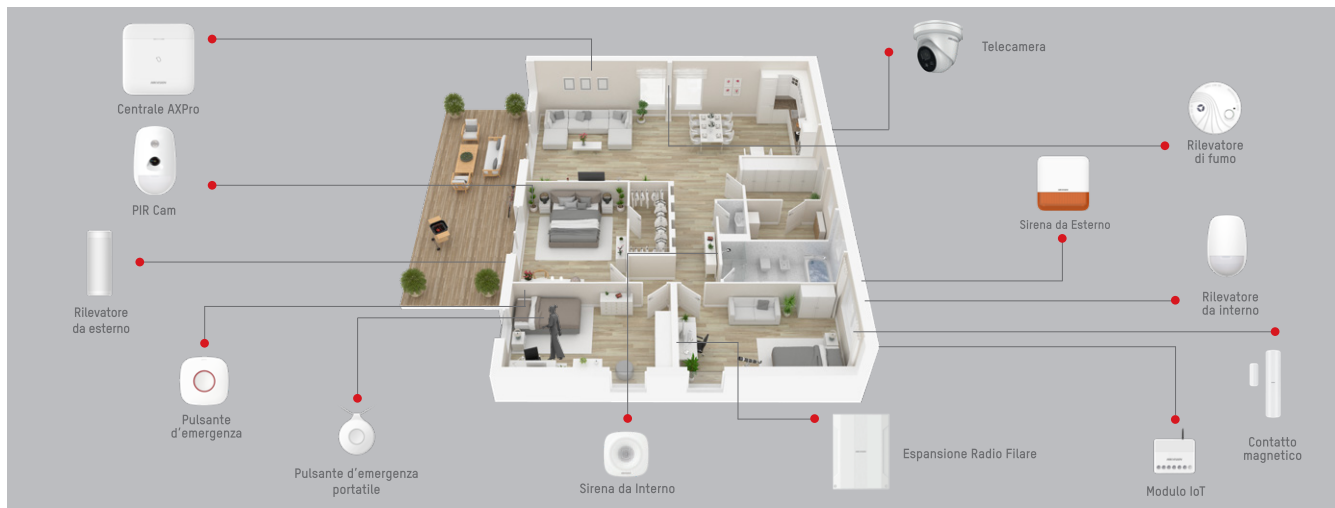

GAMMA COMPLETA: SECURITY, SAFETY & AUTOMATION

AXPro è un sistema davvero semplice e intuitivo da installare. Comprende un'ampia gamma di dispositivi e accessori capaci di soddisfare le esigenze di scenari applicativi residenziali e commerciali.