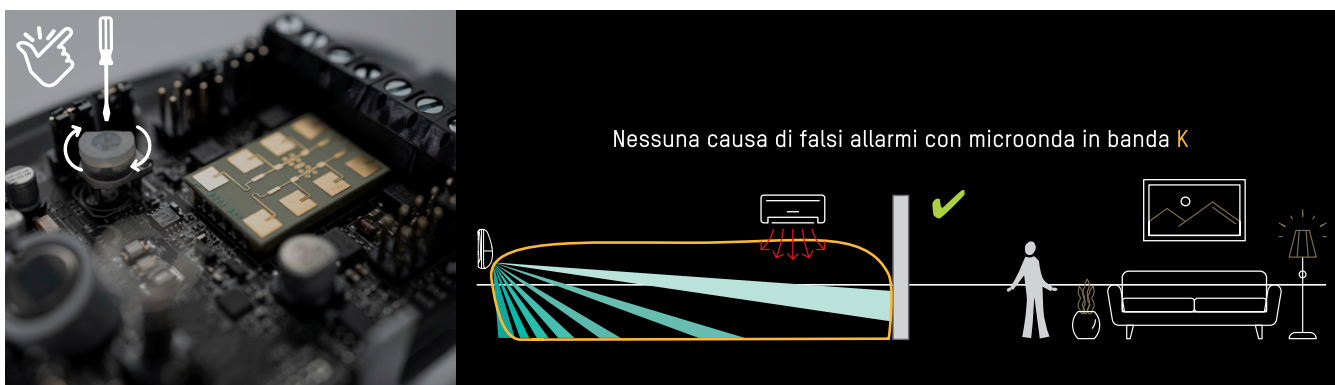

INSTALLAZIONE VELOCE E SEMPLIFICATA

I rilevatori con Microonda in Banda K richiedono interventi minimi di regolazione grazie alla quasi perfetta coincidenza tra la copertura della microonda e quella del PIR. Il sistema di taratura permette un utilizzo standard per le più comuni situazioni installative riducendo le operazioni di regolazione della portata della microonda per un'installazione rapida, economica unita a una drastica riduzione dei falsi allarmi.