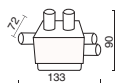

N.B. I cavi devono essere collegati ad una muffola stagna IP68
The cables must be connected to an IP68 waterproof connector