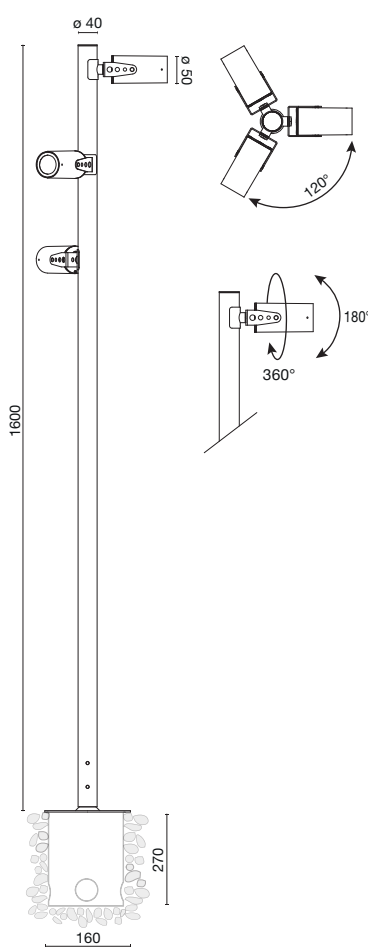

# Spot 50-tris

SEMPLICEMENTE PRESTAZIONALE  
*SIMPLY PERFORMANCE*

**SIDE**<sup>®</sup>

Spot COLLECTION

**NEW**

ACCESSORIO - ACCESSORY  
1600mm PALO ALTEZZA  
POLE HEIGHT

**NEW**

ACCESSORIO - ACCESSORY  
ø 60/100mm BASETTA  
BASE

# Spot 50-tris

- Corpo apparecchio in pressofusione di alluminio, orientabili in tutte le direzioni
- Palo in alluminio.
- Verniciatura a polveri di poliestere con trattamento speciale per esterni.
- Staffa in acciaio Inox (AISI 316L) verniciato.
- Bloccacavo in acciaio inox.
- Cavi alimentazione HO5 RNF.
- Vetro di protezione temprato extrachiaro serigrafato, resistente ai graffi e urti.
- Driver integrato.
- Led durata utile: 50.000 (h) L80 B20.
- Costanza cromatica: 3 SDCM.

- Die-cast aluminum body, adjustable position.
- Aluminum pole.
- Polyester powder with special treatment for outdoor use.
- Brackets in stainless steel painted (AISI 316L)
- Power supply cable 1.5m.
- Extra clear serigraphy safety glass, resistant to scratches and bumps.
- Built-in driver.
- LED Life: 50.000 (h) L80 B20.
- Chromatic constancy: 3 SDCM.