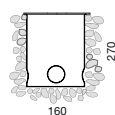

894 Pozzetto per fissaggio a terra
Pit for ground fixing

3159 Scatola derivazione 5 vie - IP68
5 ways junction box- IP68